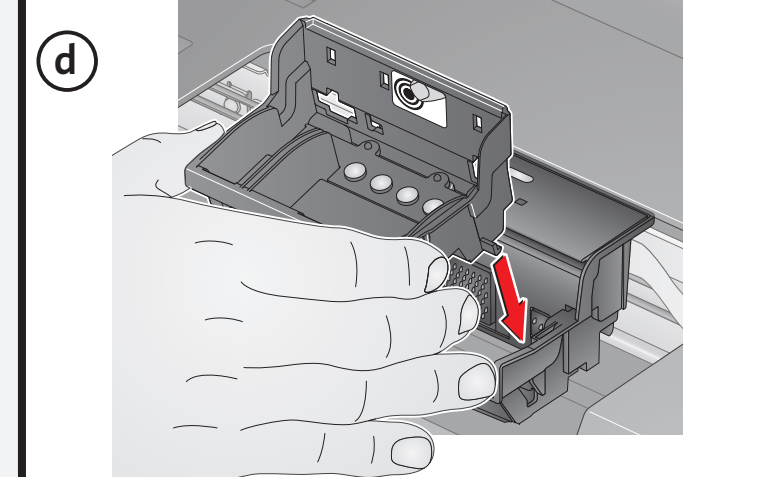

©Eastman Kodak Company, 2010

Eastman Kodak Company
Rochester, NY 14650

Printed in China   Imprimé en Chine   Impreso en China   Impresso na China

1K5939